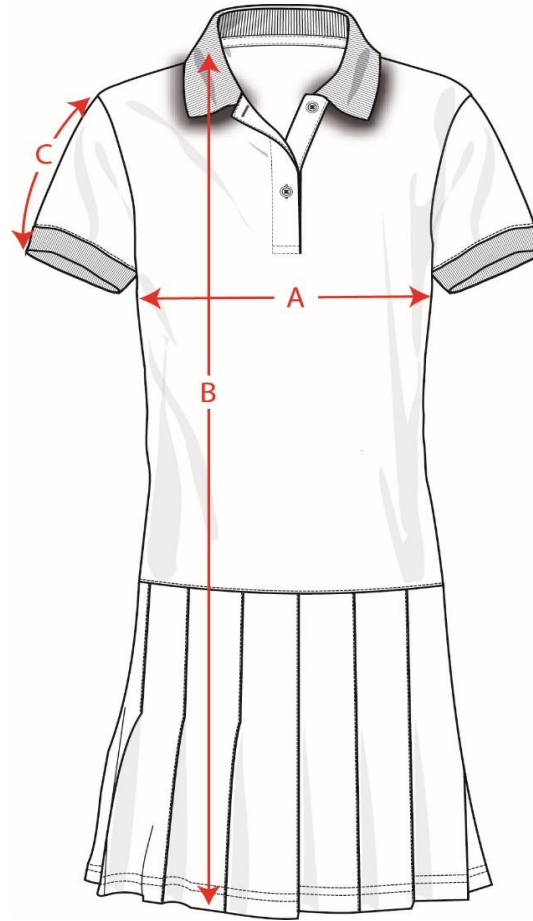

42102-141036 Polokleid, kurzarm, Mädchen

Größen/Sizes	110	116	128	140	152	164	S	M
A: 1/2 Brustweite/ Half Chest	34,5 cm	35,5 cm	37 cm	38,5 cm	40 cm	43 cm	45 cm	47 cm
B: Länge/ Body Length	66 cm	68 cm	71 cm	74 cm	77 cm	86 cm	93 cm	96 cm
C: Ärmellänge/ Sleeve Length	11 cm	12,5 cm	13 cm	14 cm	15 cm	17 cm	19 cm	20 cm